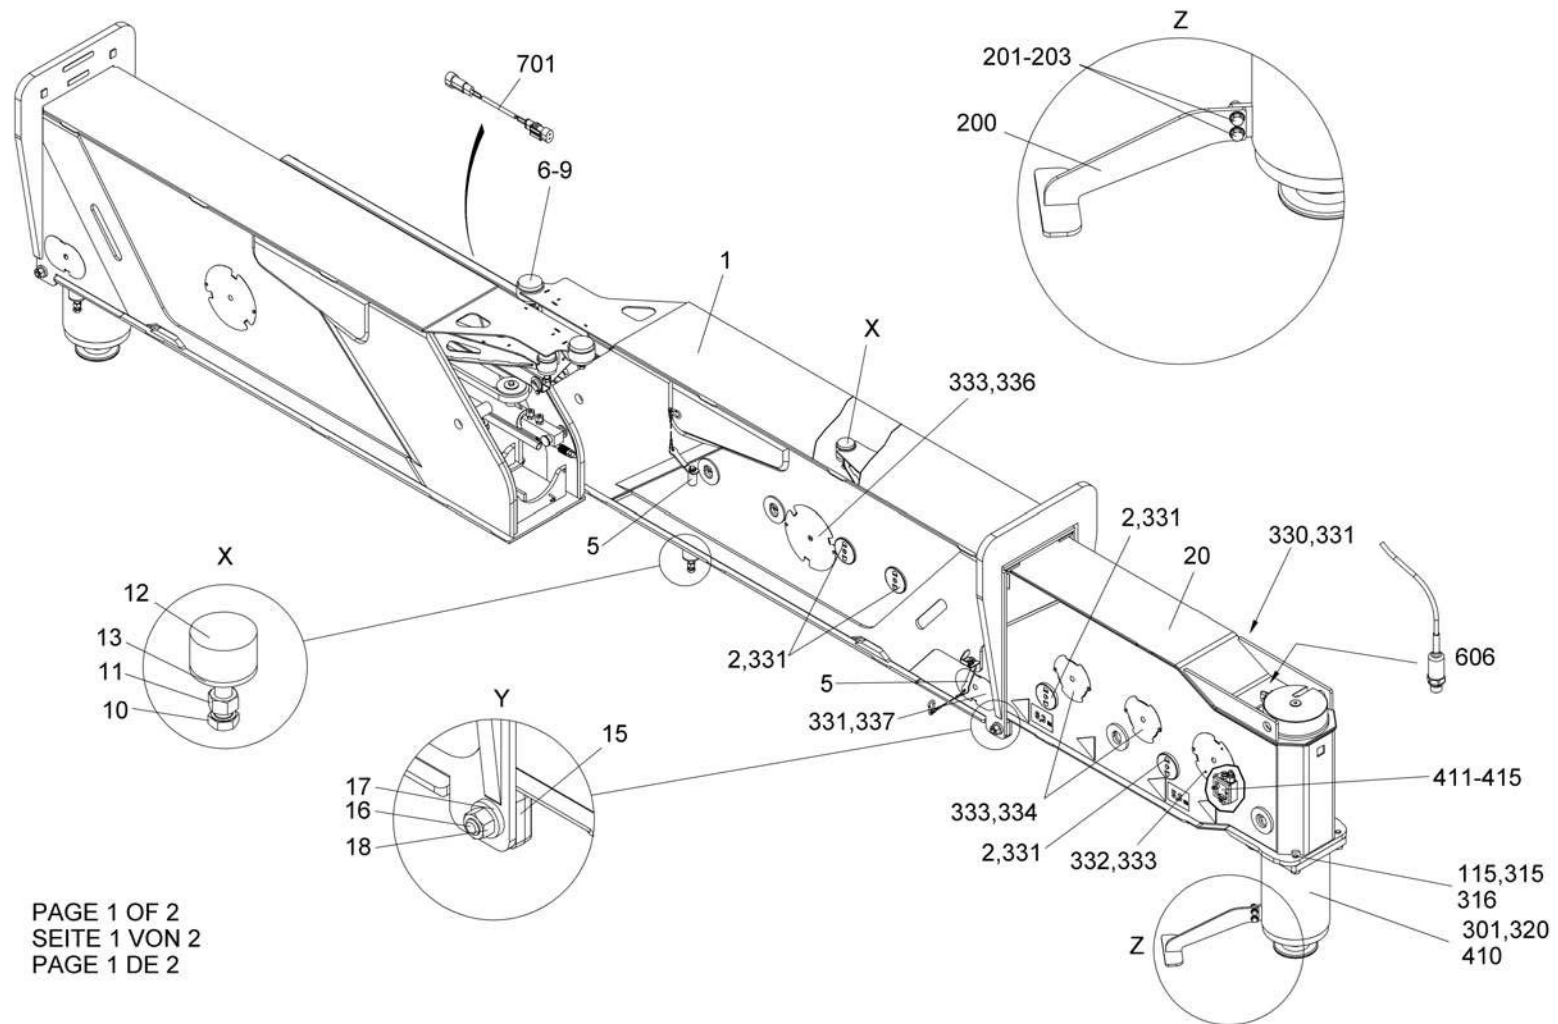

OUTRIGGER ASSY rear  
ABSTÜTZUNG KPL hinten  
ETAYAGE CPL arriere

from No / up to No  
WFN5RUG###2036257  
WFN5RUG###2036264

Figure  
Bild 99707030198  
Figure

**TADANO**  
0103-04

PAGE 1 OF 2  
SEITE 1 VON 2  
PAGE 1 DE 2